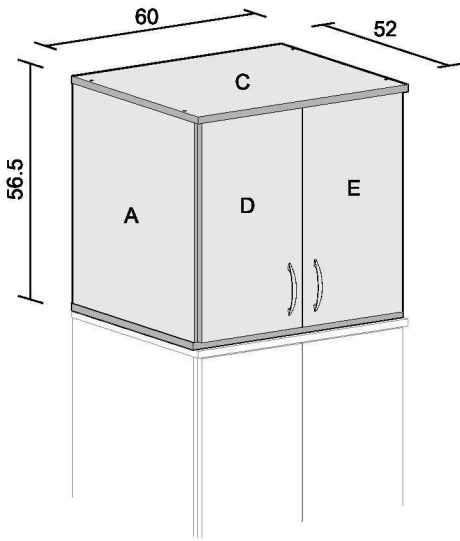

# ארון עליון לתוספת אחסון

602E

צעד ראשון לאחר פתיחת האריזה, עיין בשרטוט והשווה את חלקי הרהיט והאביזרים עם השרטוט שלפנייך. אם נפלה תקלה כלשהיא אל תחזיר את המוצר לחנות או לרשת שם רכשת את המוצר. התקשרי (חיוב חינם) למרכז שירות לקוחות יראון ונטפל כך במסירות. **03-3760509**