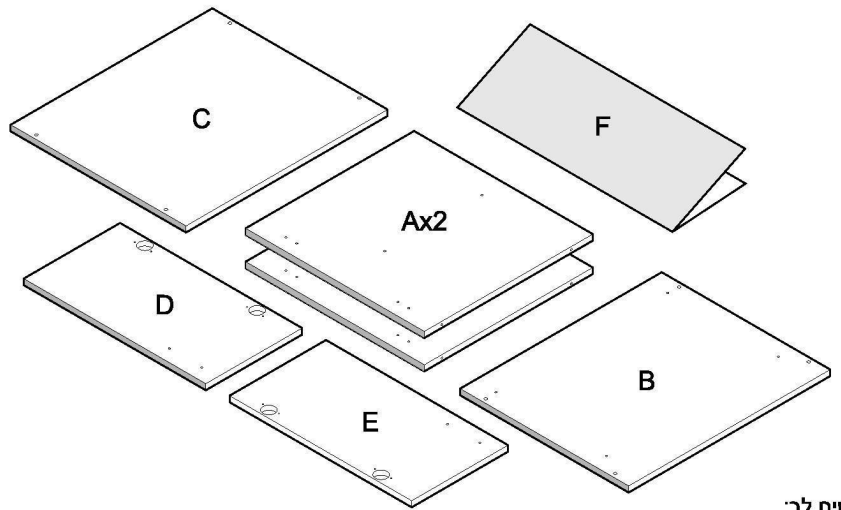

נא לשים לב:  
יחידת גב המזונית (F)  
מגיעה מקופלת.

yiron furniture

03-3760509

צעד ראשון לאחר פתיחת האריזה, עיין בשרטוט והשווה את חלקי הרהיט והאביזרים עם שרטוט שלפניך. אם נפלה תקלה כלשהיא אל תחזיר את המוצר לחנות או לרשת שם רכשת את המוצר. התקשרי למרכז שירות לקוחות יראון ונטפל כך במסירות. E-Mail: [SALE@SHUKREHUT.CO.IL](mailto:SALE@SHUKREHUT.CO.IL)