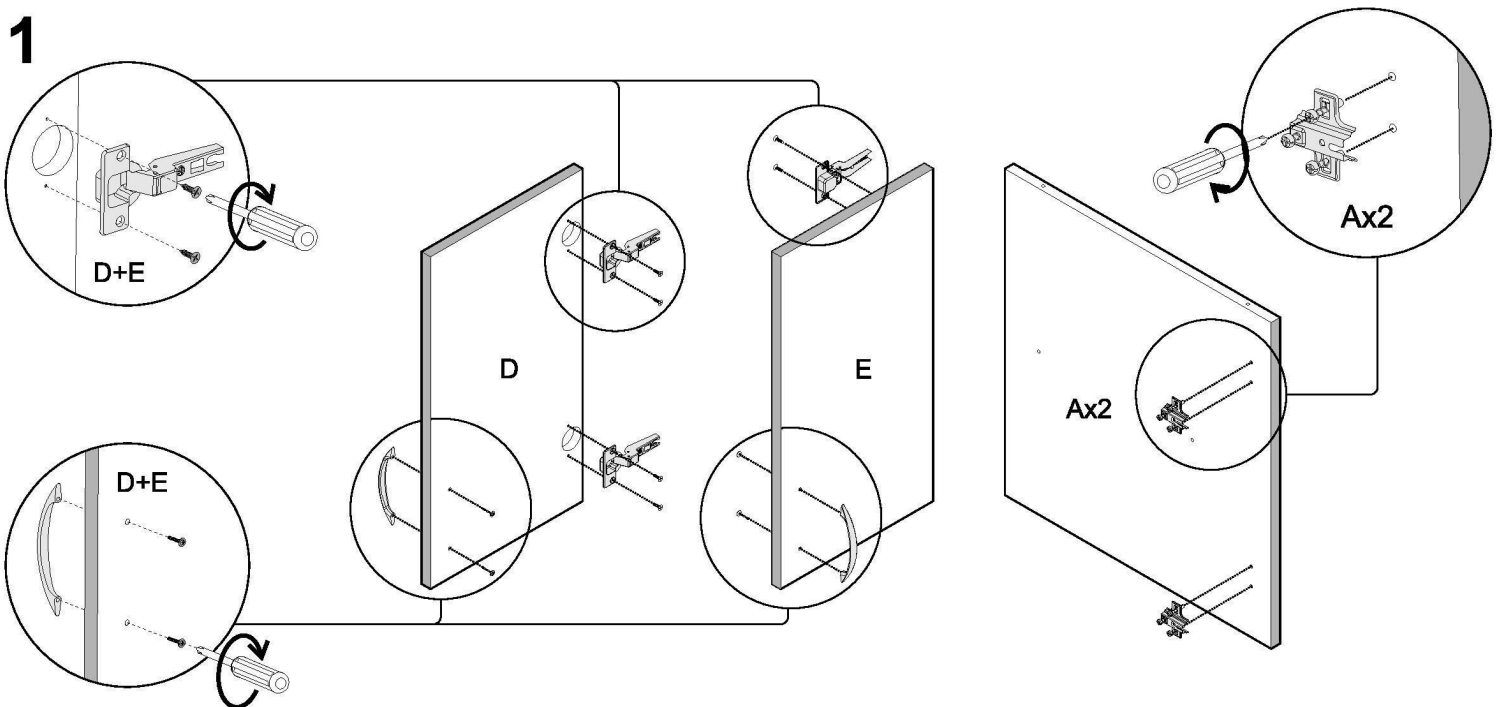

נא לשים לב:
יחידת גב המזונית (F)
מגיעה מקופלת.

yiron furniture

03-3760509

צעד ראשון לאחר פתיחת האריזה, עיין בשרטוט והשווה את חלקי הרהיט והאביזרים עם שרטוט שלפניך. אם נפלה תקלה כלשהיא אל תחזיר את המוצר לחנות או לרשת שם רכשת את המוצר. התקשרי למרכז שירות לקוחות יראון ונטפל כך במסירות. E-Mail: SALE@SHUKREHUT.CO.IL

ארון זה מיועד
לשימוש על
ארון 602 -
נמכר בנפרד

מומלץ להניח את אריזת הקרטון על הרצפה ולהרכיב עליה את היחידה

מספר יחידות	7	6	5	4	3	2	1	שרטוט
כמות	4+4	2+4	8	4	8	24	1	
שם	+ ציר תושבת ציר	+ ידית בורג 20x4	בורג 16X3.5	בורג 30x4	בורג אלן	מסמרים 25X0.9	מפתח אלן	שרטוט

1