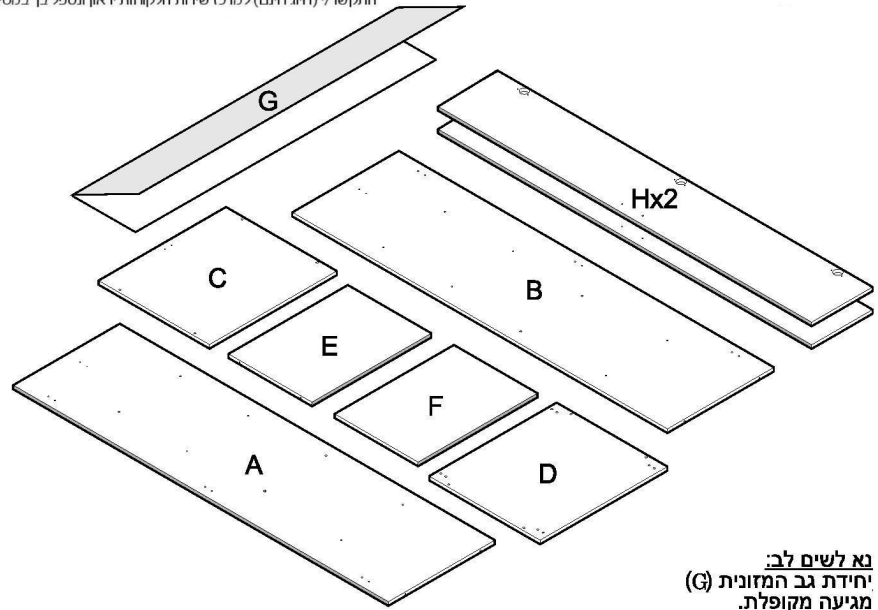

ארון בגדים ואחסון

602

צעד ראשון לאחר פתיחת האריזה, עיין בשרטוט והשווה את חלקי הרהיט והאביזרים עם השרטוט שלפניך. אם נפלה תקלה כלשהיא אל תחזיר את המוצר לחנות או לרשת שם רכשת את המוצר. התקשר/י (חיג חינם) למרכז שירות לקוחות יראון ונטפל כך במסירות. **03-3760509**

נא לשים לב:
יחידת גב המזונית (G)
מגיעה מקופלת.

yiron furniture

03-3760509

צעד ראשון לאחר פתיחת האריזה, עיין בשרטוט והשווה את חלקי הרהיט והאביזרים עם שרטוט שלפניך. אם נפלה תקלה כלשהיא אל תחזיר את המוצר לחנות או לרשת שם רכשת את המוצר. התקשר/י למרכז שירות לקוחות יראון ונטפל כך במסירות. E-Mail: sale@shukrehut.co.il