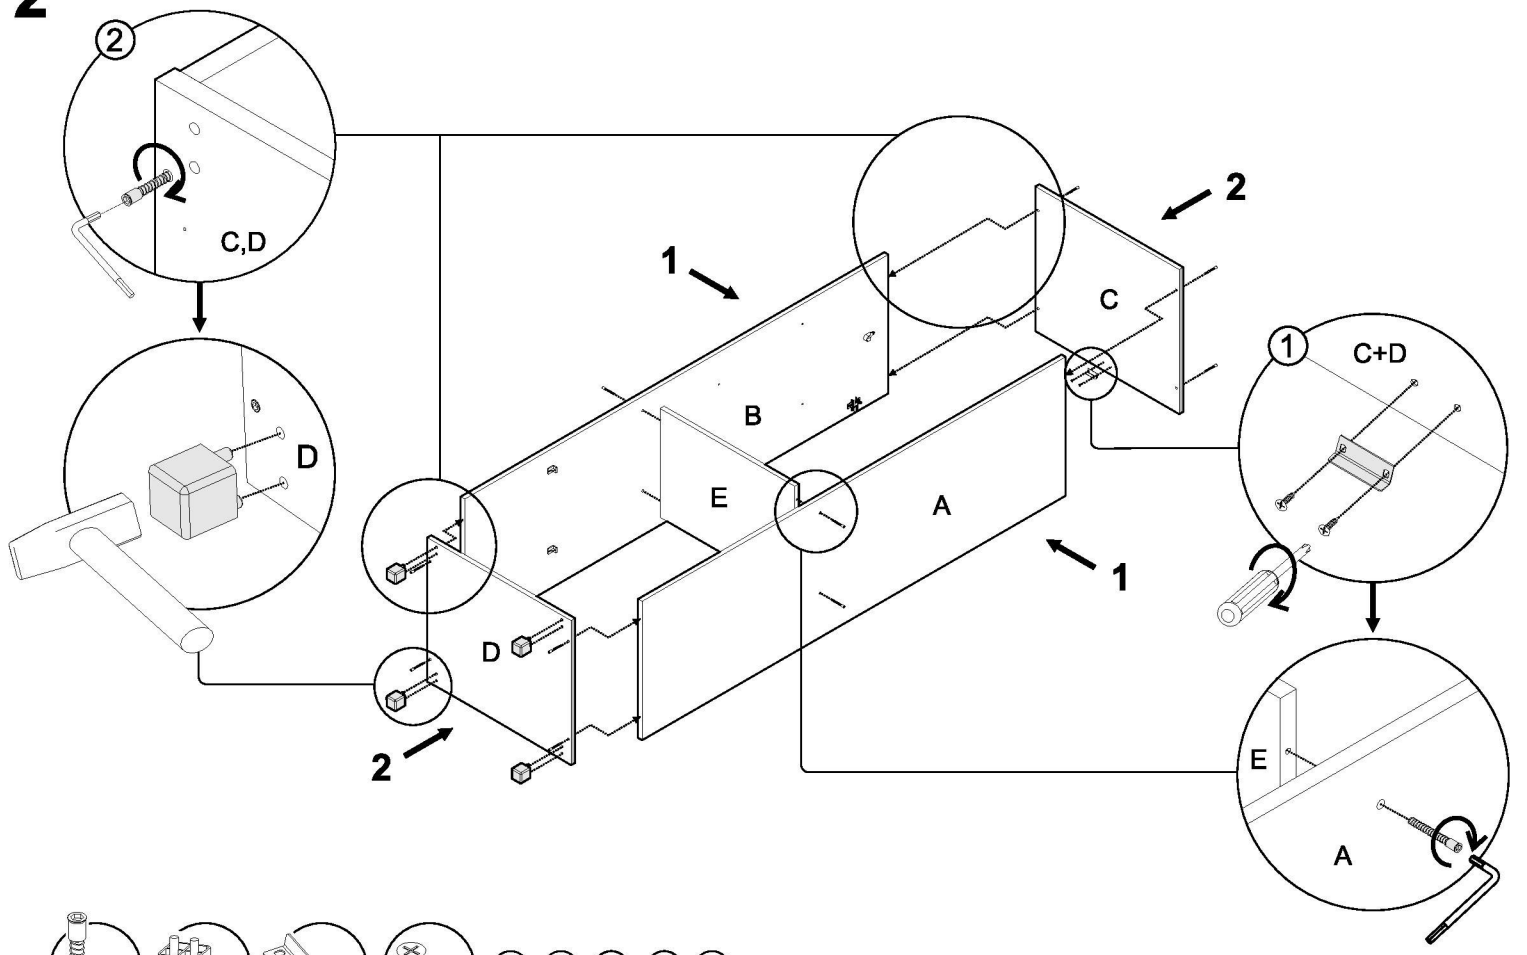

2

- x12
- x4
- x2
- x4
- A
- B
- C
- D
- E

3

- x50
- A
- B
- C
- D
- E

4

- A
- B
- C
- D
- E
- F
- G
- H