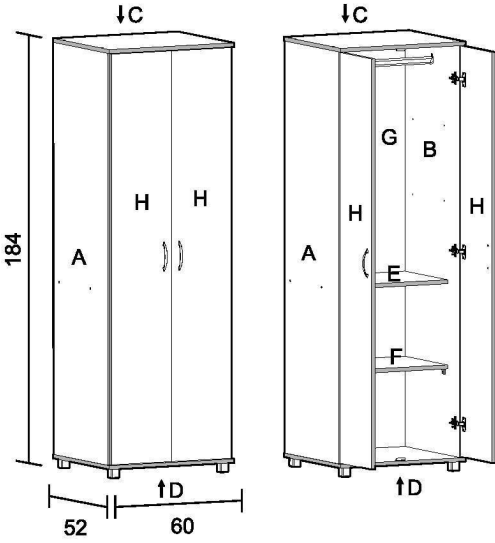

ארון בגדים ואחסון

602

צעד ראשון לאחר פתיחת האריזה, עיין בשרטוט והשווה את חלקי הרהיט והאביזרים עם השרטוט שלפניך. אם נפלה תקלה כלשהיא אל תחזיר את המוצר לחנות או לרשת שם רכשת את המוצר. התקשר/י (חיג חינם) למרכז שירות לקוחות יראון ונטפל כך במסירות. **03-3760509**

נא לשים לב:
יחידת גב המזונית (G)
מגיעה מקופלת.

yiron furniture

03-3760509

צעד ראשון לאחר פתיחת האריזה, עיין בשרטוט והשווה את חלקי הרהיט והאביזרים עם שרטוט שלפניך. אם נפלה תקלה כלשהיא אל תחזיר את המוצר לחנות או לרשת שם רכשת את המוצר. התקשר/י למרכז שירות לקוחות יראון ונטפל כך במסירות. E-Mail: sale@shukrehut.co.il

מומלץ להניח את אריזת הקרטון על הרצפה ולהרכיב עליה את היחידה

מספר יחידה	1	2	3	4	5	6	7	8	9	10	שרטוט
כמות	1	50	12	20	4	2+4	2	6+6	4	2+1	
שם	מפתח אלן	מסמרים 25X0.9	בורג אלן	בורג 16X3.5	תומך מדף	ידית בורג 20x4	דלת מעצור	ציר תושבת ציר	רגל	מחזיק צינור תליה	