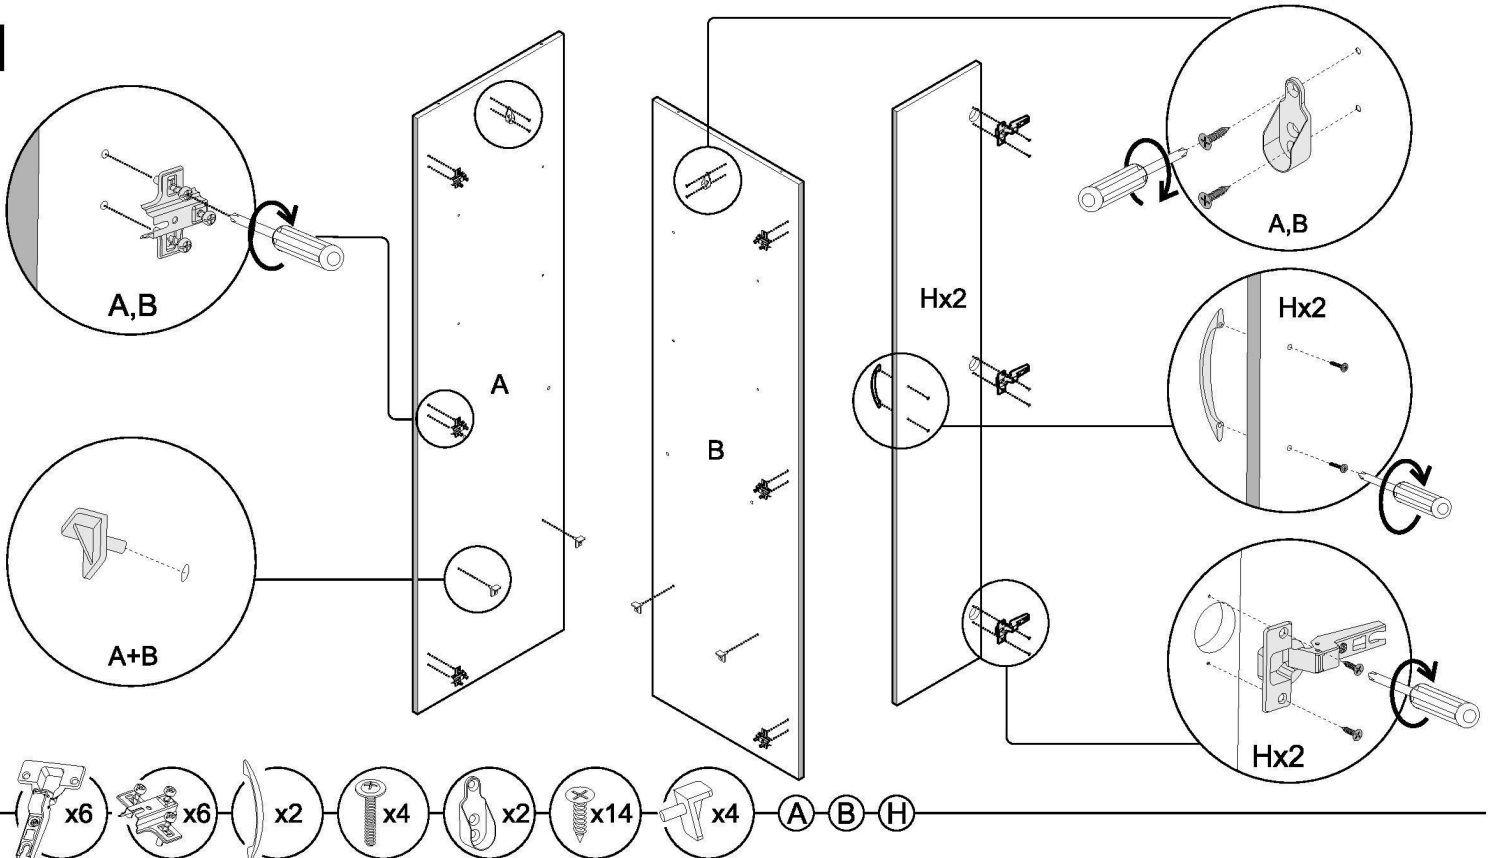

נא לשים לב:
יחידת גב המזונית (G)
מגיעה מקופלת.

yiron furniture

03-3760509

צעד ראשון לאחר פתיחת האריזה, עיין בשרטוט והשווה את חלקי הרהיט והאביזרים עם שרטוט שלפניך. אם נפלה תקלה כלשהיא אל תחזיר את המוצר לחנות או לרשת שם רכשת את המוצר. התקשר/י למרכז שירות לקוחות יראון ונטפל כך במסירות. E-Mail: sale@shukrehut.co.il

מומלץ להניח את אריזת הקרטון על הרצפה ולהרכיב עליה את היחידה

מספר יחידה	1	2	3	4	5	6	7	8	9	10	שרטוט
כמות	1	50	12	20	4	2+4	2	6+6	4	2+1	
שם	מפתח אלן	מסמרים 25X0.9	בורג אלן	בורג 16X3.5	תומך מדף	ידית בורג 20x4	דלת מעצור	ציר תושבת ציר	רגל	מחזיק צינור תליה	

1