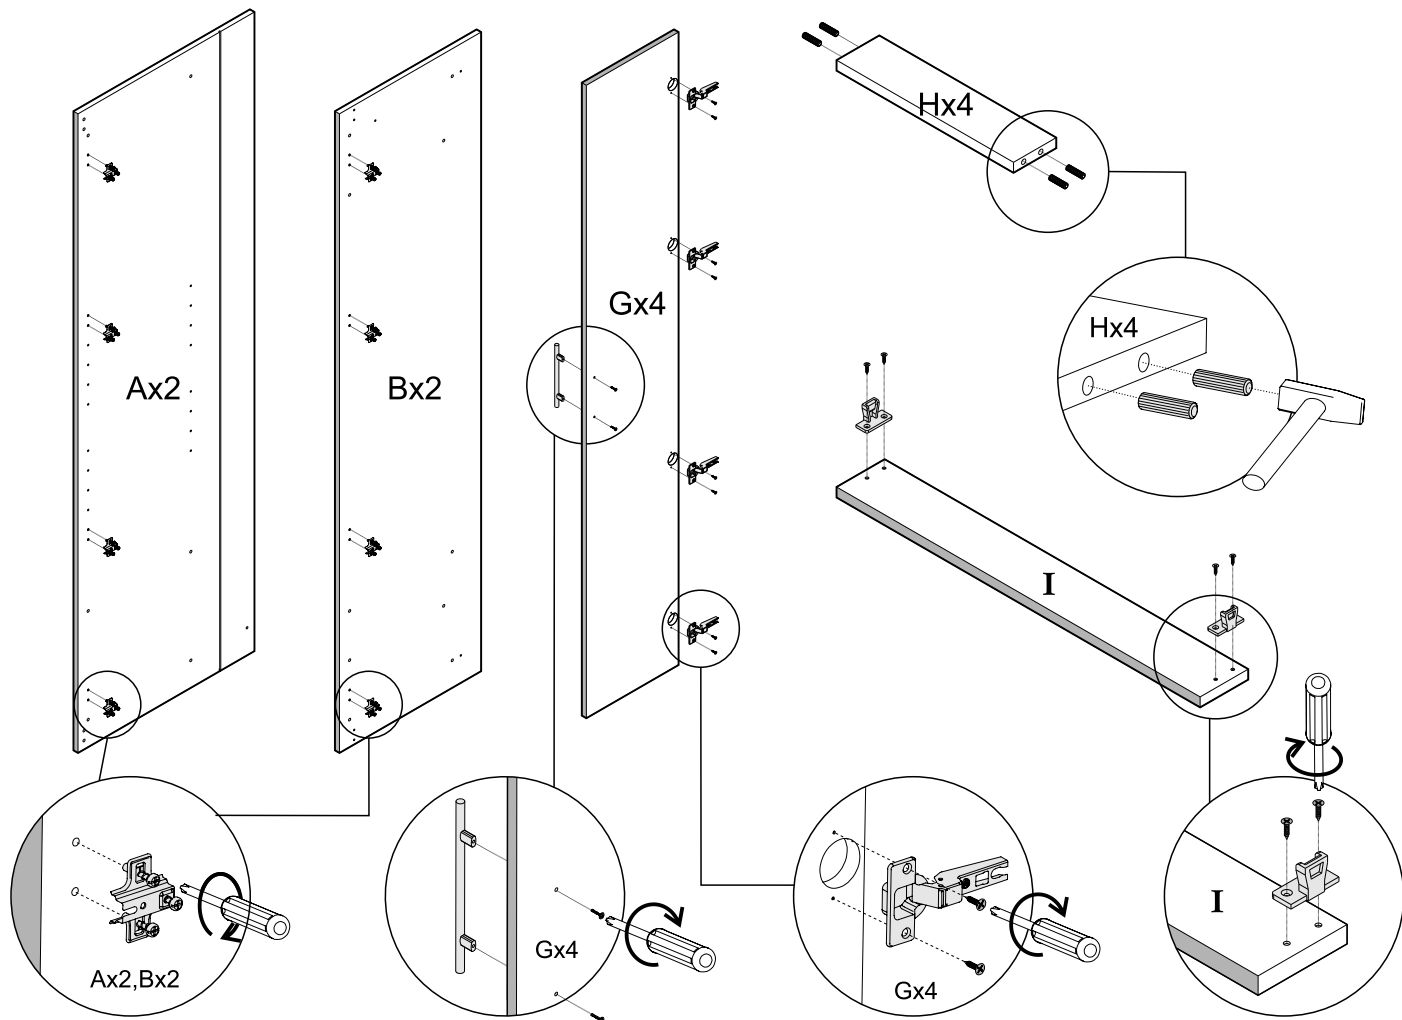

- x16
- x16
- x36
- x4
- x8
- x16
- x2
- A
- B
- G
- H
- I

נא לשים לב:
ראשית יש לחבר את 2 היחידות מחלקים A, B, C, H
יש לשים לב שמחברים 4 יחידות H (למעלה ולמטה).
ורק לאחר מכן את היחידה מחלקים E, F
חשוב לוודא כי מיקום החורים ביחידות F מופנה לאותו כיוון.

- x32
- A
- B
- C
- E
- F
- H