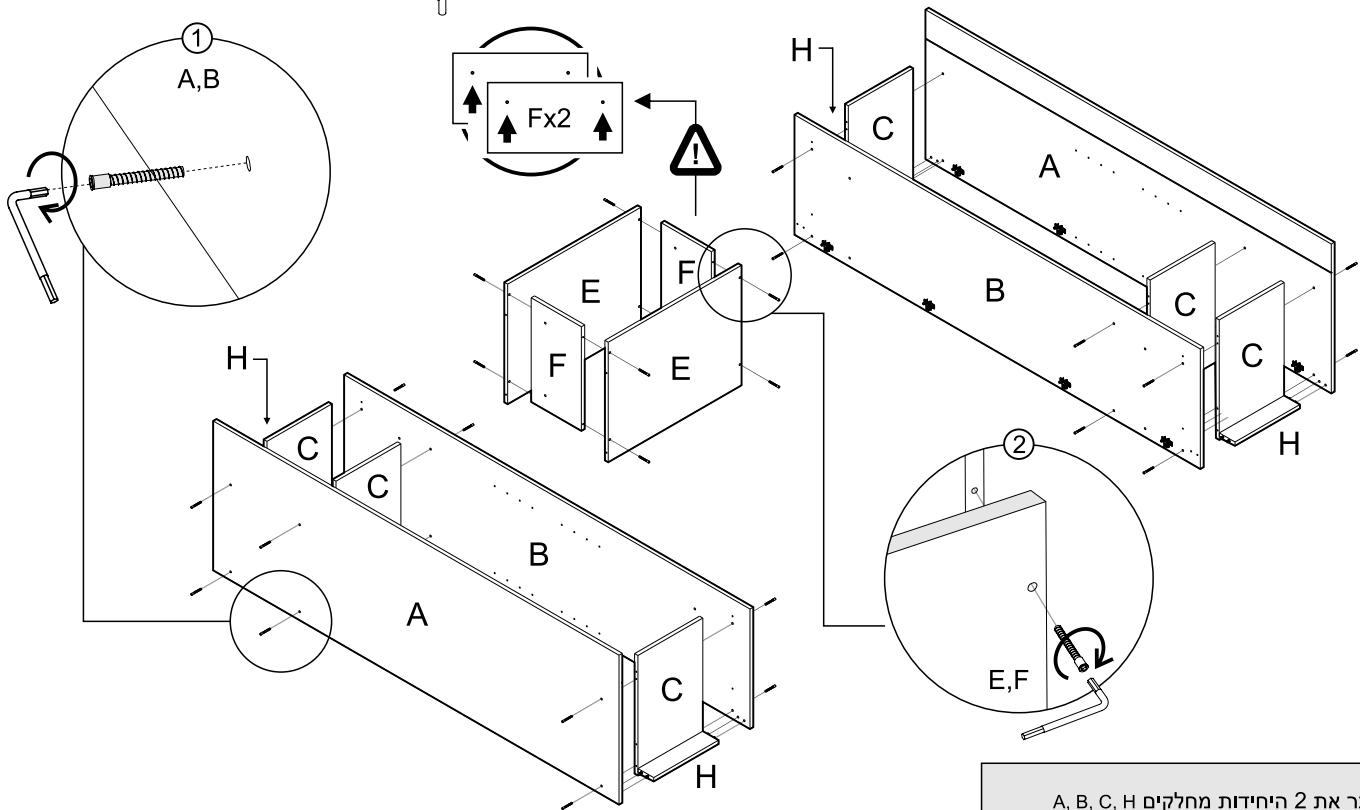

- x16
- x16
- x36
- x4
- x8
- x16
- x2
- A
- B
- G
- H
- I