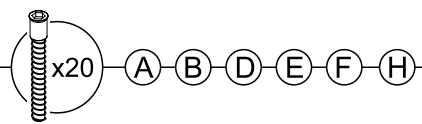

נא לשים לב: חשוב לוודא כי מיקום החורים ביחידות F מופנה לאותו כיוון.