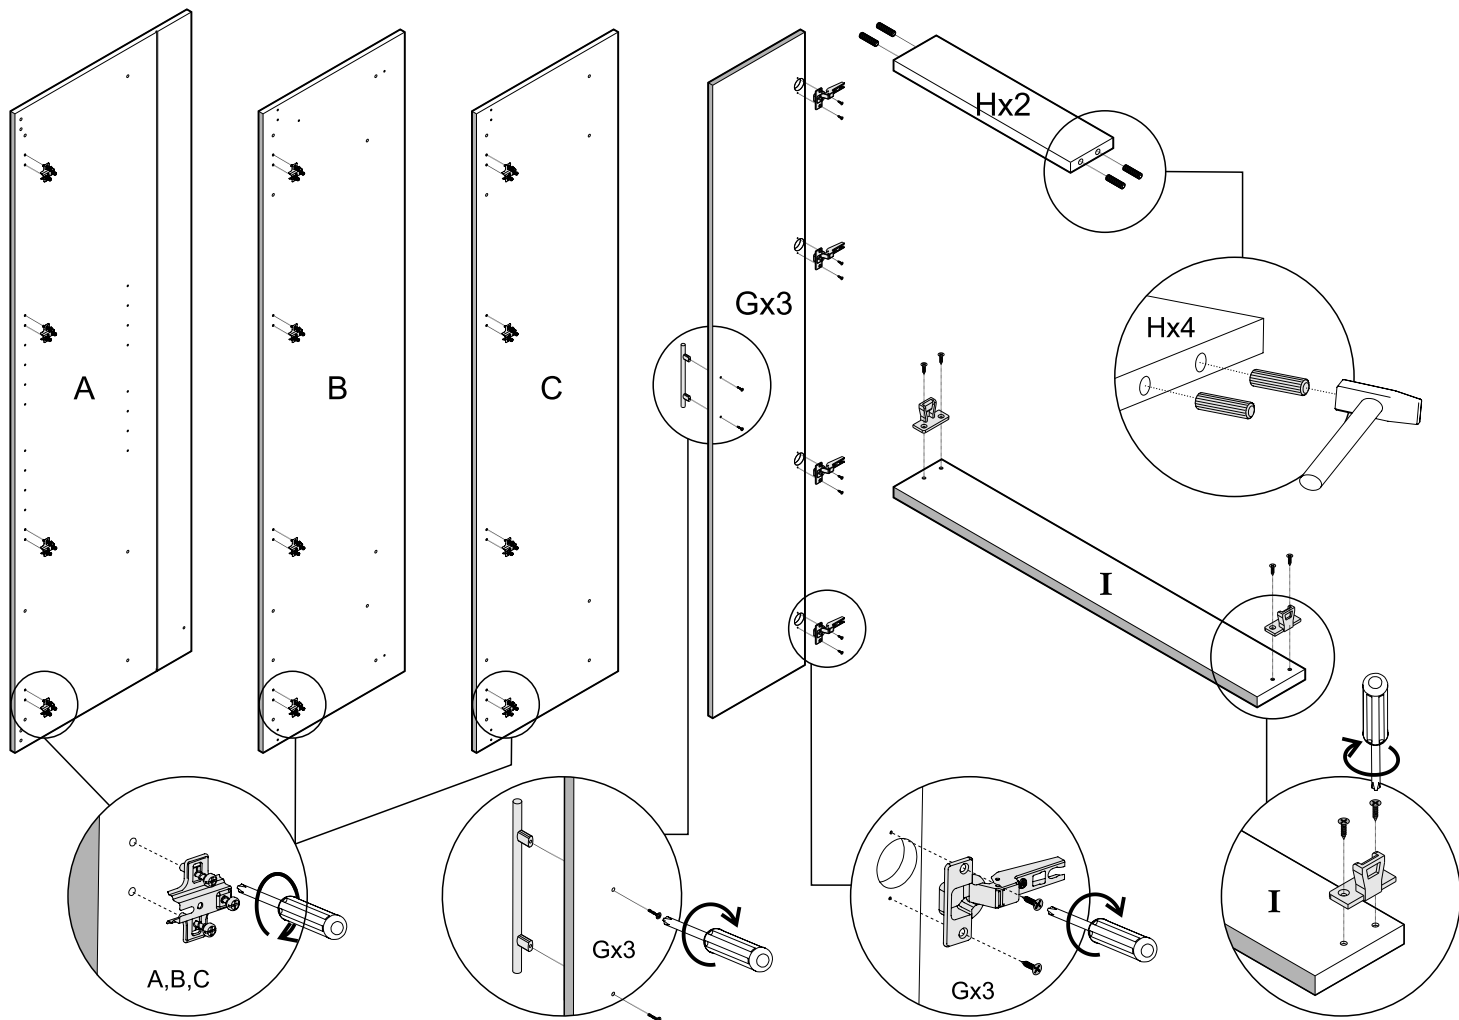

נא לשים לב: חשוב לוודא כי מיקום החורים ביחידות F מופנה לאותו כיוון.