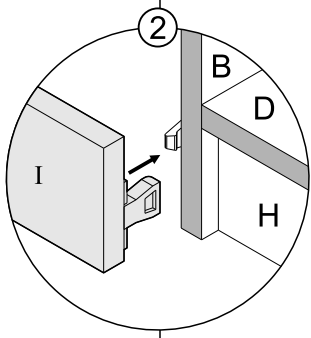

מומלץ להניח את אריזת הקרטון על הרצפה ולהרכיב עליה את היחידה יש לשים לב לכך שיחידות J, K, לגב המוצר עשויות מזווית 4 מ"מ.

מספרי סדורי	1	2	3	4	5	6	7	8	9	10
שרטוט										
כמות	1	8	65	28	32	3+6	6	2+2	12+12	6
שם	מפתח אלן	דיבל עץ	מסמרים 25X0.9	בורג אלן	בורג 16X3.5	ידיית בורג 22x4	רגלית	מחבר סוקל	צירים ותושבות	כיסוי בורג

רהיטי יראון, קיבוץ יראון, ד.ת. מרום הגליל 13855 טלפון: 04-6868325 פקס: 04-6868322
E-Mail: info@yiron.co.il www.yiron.co.il

נא לשים לב: חשוב לוודא כי מיקום החורים ביחידות F מופנה לאותו כיוון.

4

5A

5B

6A

6B