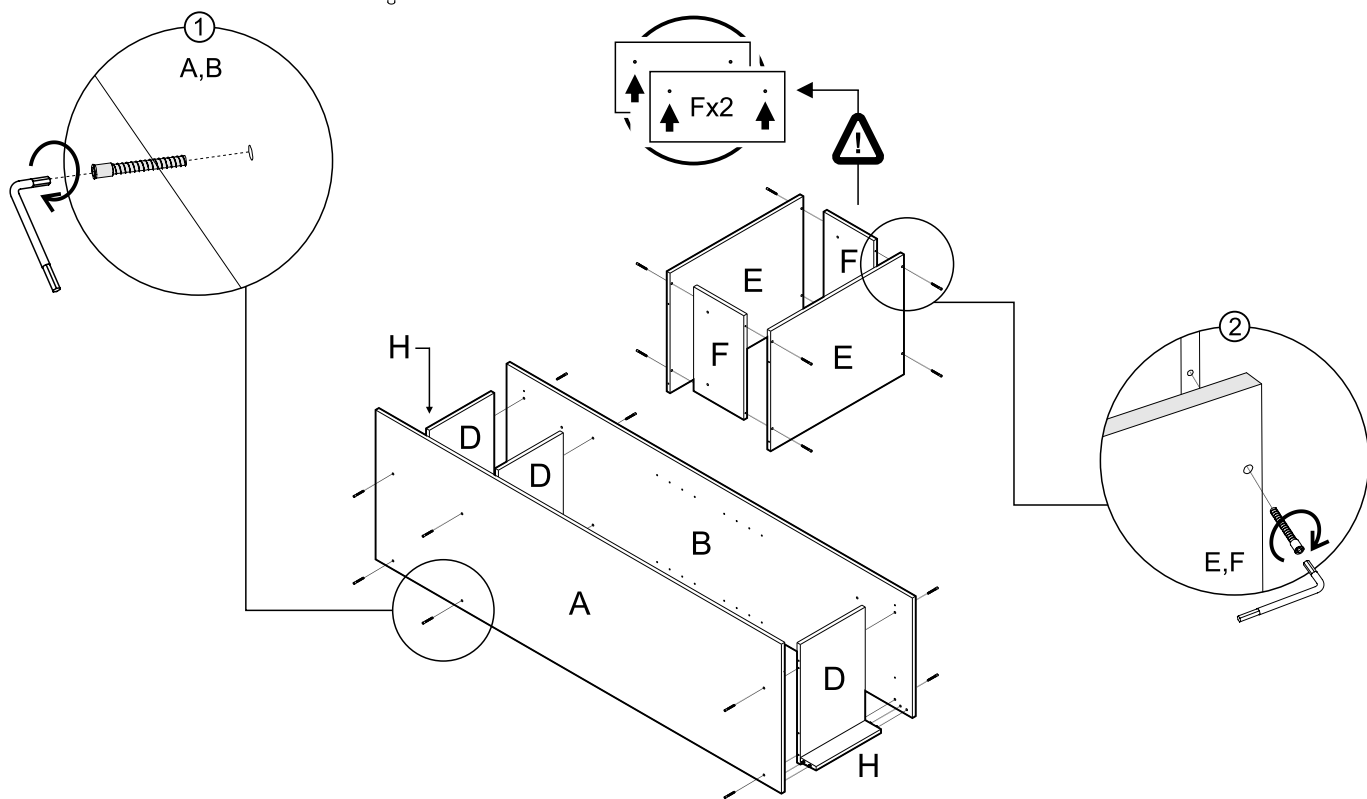

נא לשים לב: חשוב לוודא כי מיקום החורים ביחידות F מופנה לאותו כיוון.