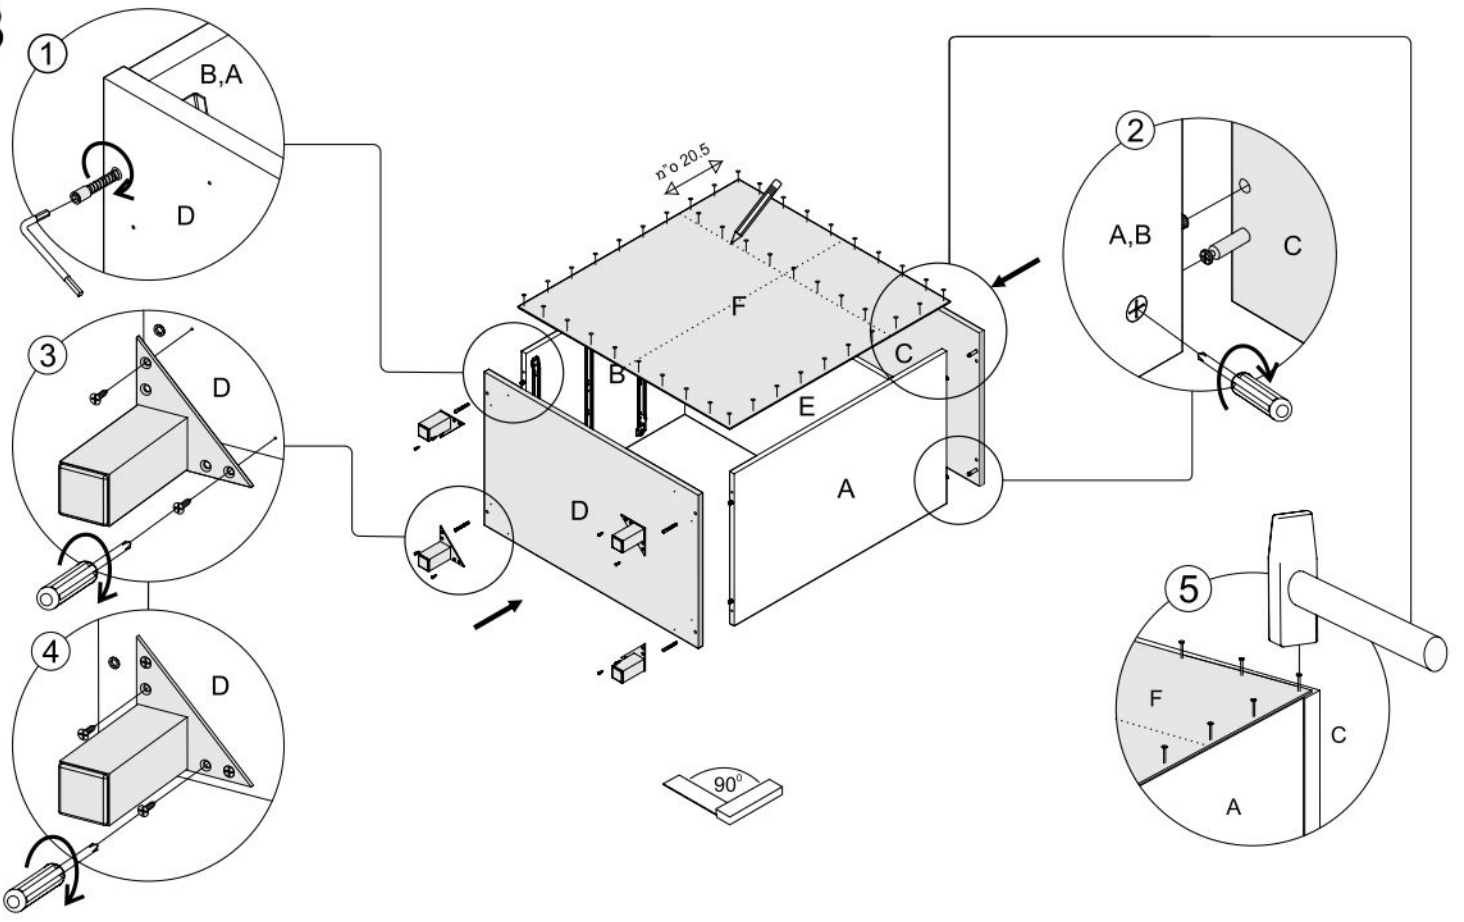

3

- x4
- x16
- x4
- x40
- A
- B
- C
- D
- E
- F

4

- x12
- x21
- x12
- x6
- x3
- x2
- x6
- G
- G₁
- G₂
- G₃
- G₃
- G₃

5