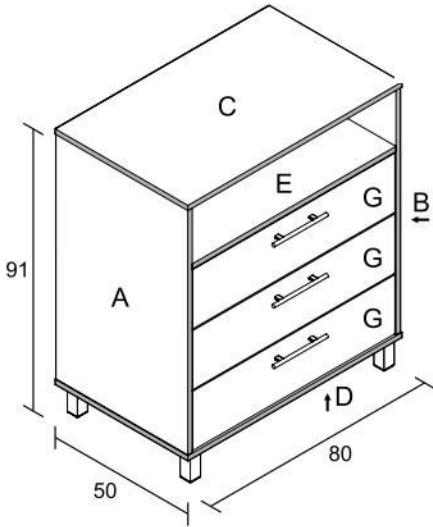

צעד ראשון לאחר פתיחת האריזה, עיין בשרטוט והשווה את חלקי הרהיט והאביזרים עם השרטוט שלפניך.
אם נפלה תקלה כלשהיא אל תחזיר את המוצר לחנות או לרשת שם רכשת את המוצר.
התקשר/י (חיוב חנינם) למרכז שירות הלקוחות יראון ונטפל בך במסירות. **03-3760509**

383

שידת 3 מגירות

נא לשים לב:
יחידת גב המזונית (F)
מגיעה מקופלת.

מומלץ להניח את אריזת הקרטון על הרצפה ולהרכיב עליה את היחידה

מספר יחידות	1	2	3	4	5	6	7	8	9	10	שם
כמות	1	61	10	28	24	3+6	24+2	8+8	4	3+3	שרטוט
שם	מפתח אלן	מסמרים 25X0.9	בורג אלן	בורג 16X3.5	בורג יורו למסילה	ידית + בורג 04X2	דיבל עץ + דבק	בורג ומחבר	אלומיניום רגל	מסילות למגירות	

3

- x4
- x16
- x4
- x40
- A
- B
- C
- D
- E
- F

4

- x12
- x21
- x12
- x6
- x3
- x2
- x6
- G
- G₁
- G₂
- G₃
- G₃
- G₃

5