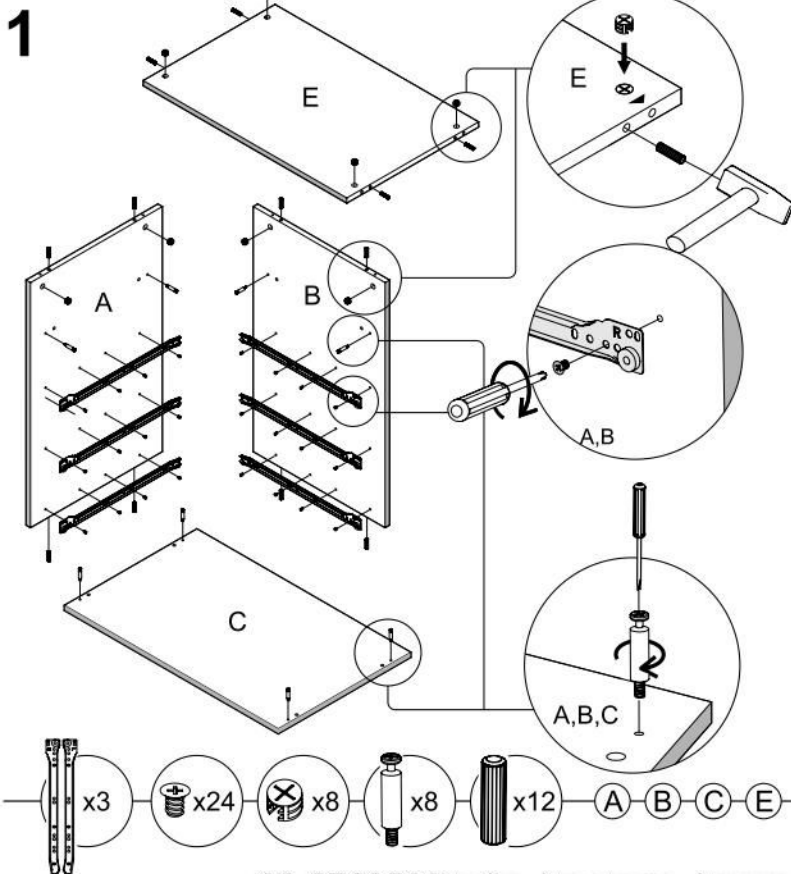

383

שידת 3 מגירות

נא לשים לב:
יחידת גב המזונית (F)
מגיעה מקופלת.

מומלץ להניח את אריזת הקרטון על הרצפה ולהרכיב עליה את היחידה

מספר יחידות	1	2	3	4	5	6	7	8	9	10	שם
כמות	1	61	10	28	24	3+6	24+2	8+8	4	3+3	שרטוט
שם	מפתח אלן	מסמרים 25X0.9	בורג אלן	בורג 16X3.5	בורג יורו למסילה	ידית + בורג 04X2	דיבל עץ + דבק	בורג ומחבר	אלומיניום רגל	מסילות למגירות	

3

- x4
- x16
- x4
- x40
- A
- B
- C
- D
- E
- F

4

- x12
- x21
- x12
- x6
- x3
- x2
- x6
- G
- G₁
- G₂
- G₃
- G₃
- G₃

5