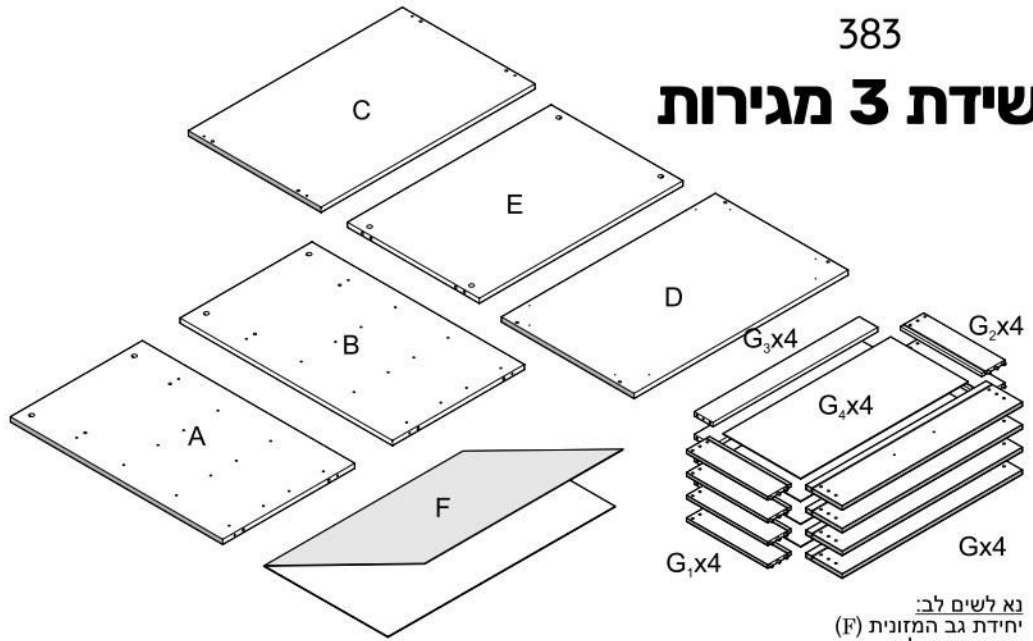

צעד ראשון לאחר פתיחת האריזה, עיין בשרטוט והשווה את חלקי הרהיט והאביזרים עם השרטוט שלפניך.
אם נפלה תקלה כלשהיא אל תחזיר את המוצר לחנות או לרשת שם רכשת את המוצר.
התקשר/י (חיוב חנינם) למרכז שירות הלקוחות יראון ונטפל בך במסירות. **03-3760509**

383

שידת 3 מגירות

נא לשים לב:
יחידת גב המזונית (F)
מגיעה מקופלת.

מומלץ להניח את אריזת הקרטון על הרצפה ולהרכיב עליה את היחידה

מספר יחידות	1	2	3	4	5	6	7	8	9	10	שם
כמות	1	61	10	28	24	3+6	24+2	8+8	4	3+3	שרטוט
שם	מפתח אלן	מסמרים 25X0.9	בורג אלן	בורג 16X3.5	בורג יורו למסילה	ידית + בורג 04X2	דיבל עץ + דבק	בורג ומחבר	אלומיניום רגל	מסילות למגירות	

3

- x4
- x16
- x4
- x40
- A
- B
- C
- D
- E
- F

4

- x12
- x21
- x12
- x6
- x3
- x2
- x6
- G
- G₁
- G₂
- G₃
- G₃
- G₃

5