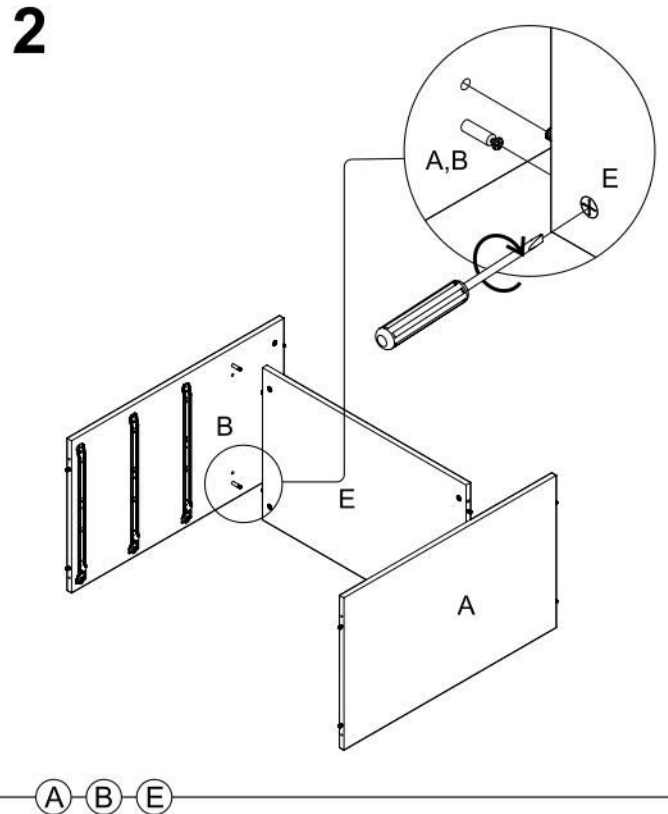

383

שידת 3 מגירות

נא לשים לב:
יחידת גב המזונית (F)
מגיעה מקופלת.

מומלץ להניח את אריזת הקרטון על הרצפה ולהרכיב עליה את היחידה

מספר יחידות	1	2	3	4	5	6	7	8	9	10	שם
כמות	1	61	10	28	24	3+6	24+2	8+8	4	3+3	שרטוט
שם	מפתח אלן	מסמרים 25X0.9	בורג אלן	בורג 16X3.5	בורג יורו למסילה	ידית + בורג 04X2	דיבל עץ + דבק	בורג ומחבר	אלומיניום רגל	מסילות למגירות	