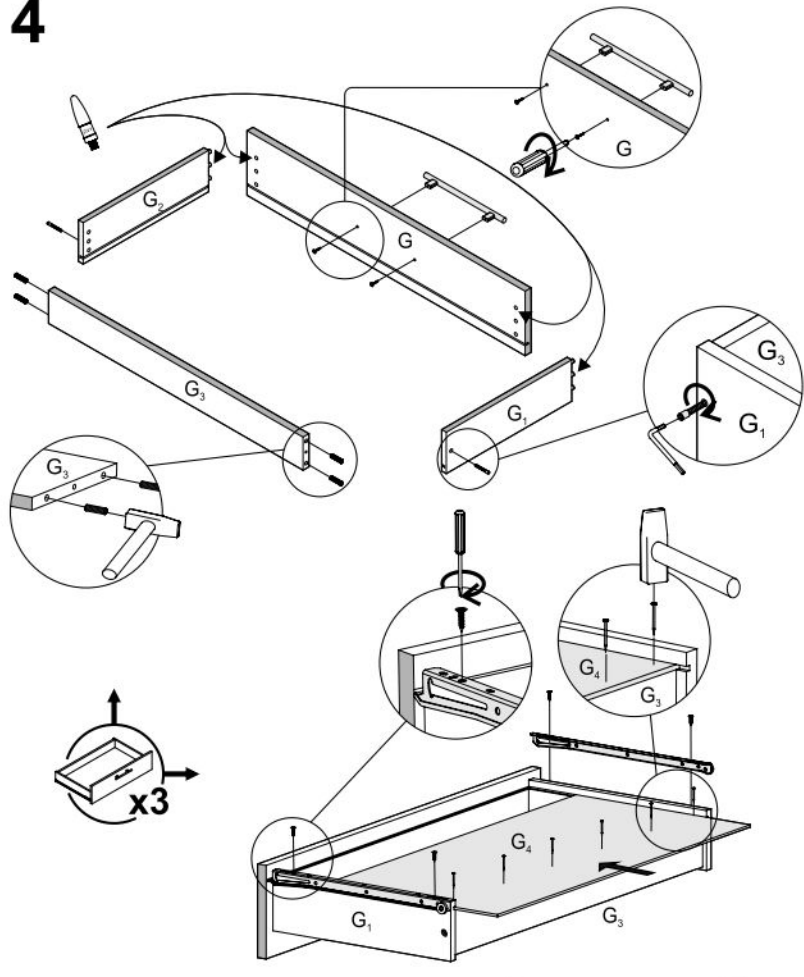

383

שידת 3 מגירות

נא לשים לב:
יחידת גב המזונית (F)
מגיעה מקופלת.

מומלץ להניח את אריזת הקרטון על הרצפה ולהרכיב עליה את היחידה

מספר יחידות	1	2	3	4	5	6	7	8	9	10	שם
כמות	1	61	10	28	24	3+6	24+2	8+8	4	3+3	שרטוט
שם	מפתח אלן	מסמרים 25X0.9	בורג אלן	בורג 16X3.5	בורג יורו למסילה	ידית + בורג 04X2	דיבל עץ + דבק	בורג ומחבר	אלומיניום רגל	מסילות למגירות	

3

- x4
- x16
- x4
- x40
- A
- B
- C
- D
- E
- F

4

- x12
- x21
- x12
- x6
- x3
- x2
- x6
- G
- G₁
- G₂
- G₃
- G₃
- G₃

5