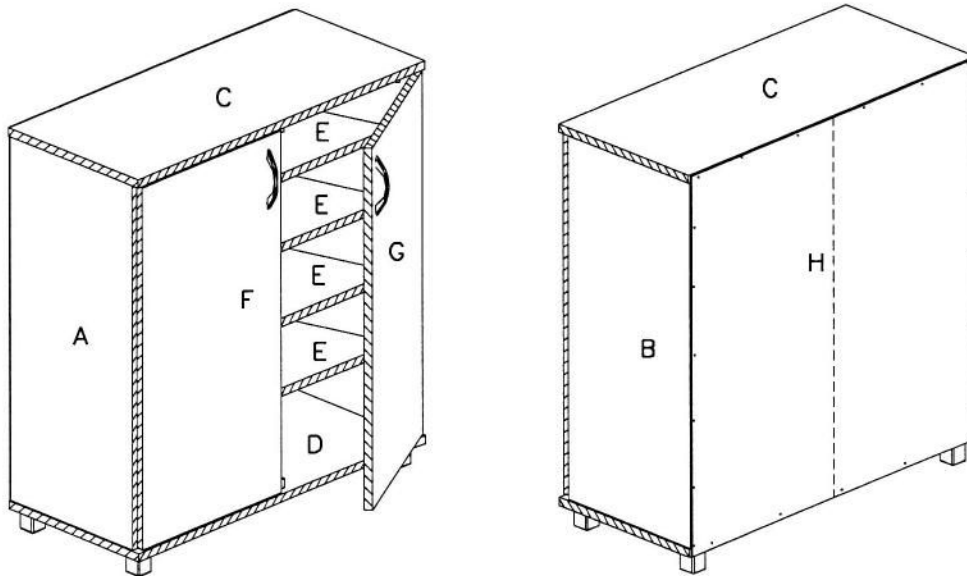

## ארון נעליים 5 מדפים 127

צעד ראשון לאחר פתיחת האריזה, עיין בשרטוט והשווה את חלקי הרהיט והאביזרים עם השרטוט שלפניך.  
אם נפלה תקלה כלשהיא אל תחזיר את המוצר לחנות או לרשת שם רכשת את המוצר.  
התקשר/י (חיוג חינם) למרכז שירות הלקוחות יראון ונטפל כך במסירות. **03-3760509**

מספר סדורי	1	2	3	4	5	6	7	8	9	10	11	12
שרטוט												
כמות	1	4	16	2	4	4	12	2	4	36	4	4+4
שם	מפתח אלן	בורג אלן	מחזיקן מדף	מעצור לדלת	בורג למחבר	מחבר	3.5X16	ידיית	בורג 3.5X20	מסמרים	רגליות	צירים + תושבות לצירים