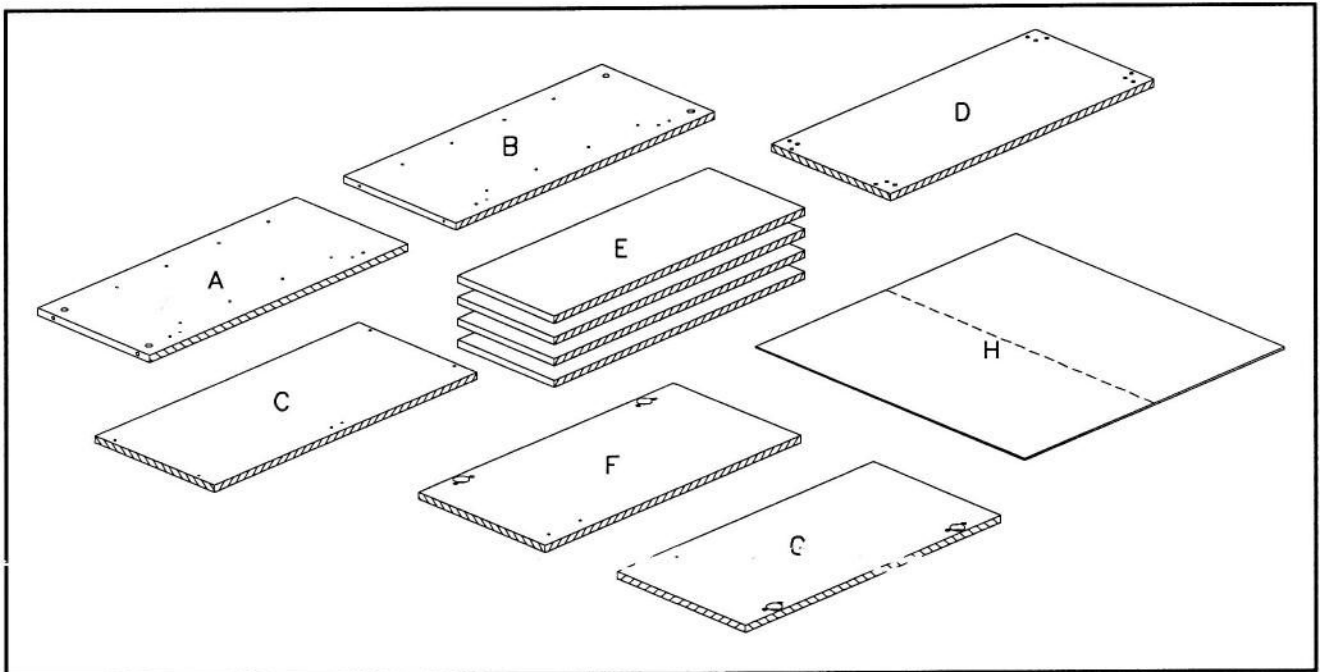

## ארון נעליים 5 מדפים 127

צעד ראשון לאחר פתיחת האריזה, עיין בשרטוט והשווה את חלקי הרהיט והאביזרים עם השרטוט שלפניך.  
אם נפלה תקלה כלשהיא אל תחזיר את המוצר לחנות או לרשת שם רכשת את המוצר.  
התקשר/י (חיוג חינם) למרכז שירות הלקוחות יראון ונטפל כך במסירות. **03-3760509**

מספר סדורי	1	2	3	4	5	6	7	8	9	10	11	12
שרטוט												
כמות	1	4	16	2	4	4	12	2	4	36	4	4+4
שם	מפתח אלן	בורג אלן	מחזיקן מדף	מעצור לדלת	בורג למחבר	מחבר	3.5X16	ידיית	בורג 3.5X20	מסמרים	רגליות	צירים + תושבות לצירים